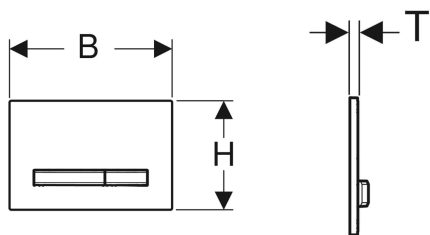

## Geberit Sigma50 Betätigungsplatte für 2-Mengen-Spülung, Metallfarbe Messing

Beispielbild

### Verwendungszwecke

- Zur Spülauslösung bei Sigma UP-Spülkästen

### Eigenschaften

- Betätigung von vorne

### Technische Daten

Betätigungskraft | < 20 N

- 2 Drückerstangen

Art.-Nr.	Farbe / Oberfläche	Werkstoff	B	H	T	VE1	VE2
115.672.11.2	Grundplatte und Tasten: Messing Deckplatte: weiß	Zinkdruckguss / Kunststoff	24.6 cm	16.4 cm	1.3 cm	1 St.	5 St.
115.672.DW.2	Grundplatte und Tasten: Messing Deckplatte: schwarz	Zinkdruckguss / Kunststoff	24.6 cm	16.4 cm	1.3 cm	1 St.	5 St.
115.672.JM.2	Grundplatte und Tasten: Messing Deckplatte: Mustang-Schiefer	Zinkdruckguss / Schiefer (Naturprodukt)	24.6 cm	16.4 cm	1.4 cm	1 St.	5 St.
115.672.JV.2	Grundplatte und Tasten: Messing Deckplatte: Betonoptik	Zinkdruckguss / Keramik	24.6 cm	16.4 cm	1.4 cm	1 St.	5 St.
115.672.JX.2	Grundplatte und Tasten: Messing Deckplatte: Nussbaum amerikanisch	Zinkdruckguss / Holz (Naturprodukt)	24.6 cm	16.4 cm	1.4 cm	1 St.	5 St.
115.672.QF.2	Grundplatte und Tasten: Messing Deckplatte: messing, gebürstet, easy-to-clean-beschichtet	Zinkdruckguss / Messing	24.6 cm	16.4 cm	1.2 cm	1 St.	5 St. Neu